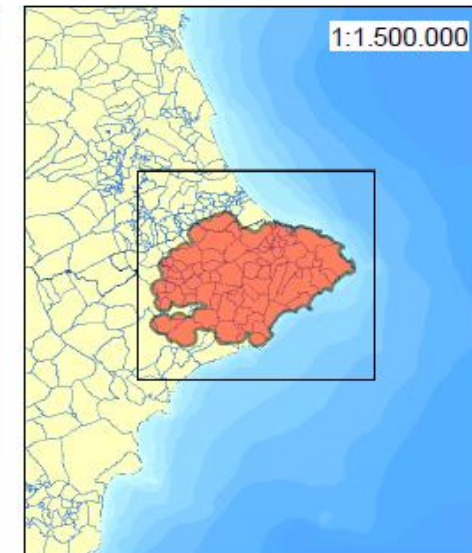

Conselleria d'Agricultura, Ramaderia i Pesca Dirección General de Producción Agrícola y Ganadera		
PLAN DE CONTROL DE <i>Xylella fastidiosa</i> PROVINCIA DE ALICANTE		
Zona Demarcada		
Escala	Fecha	
1:225.000	03/2023