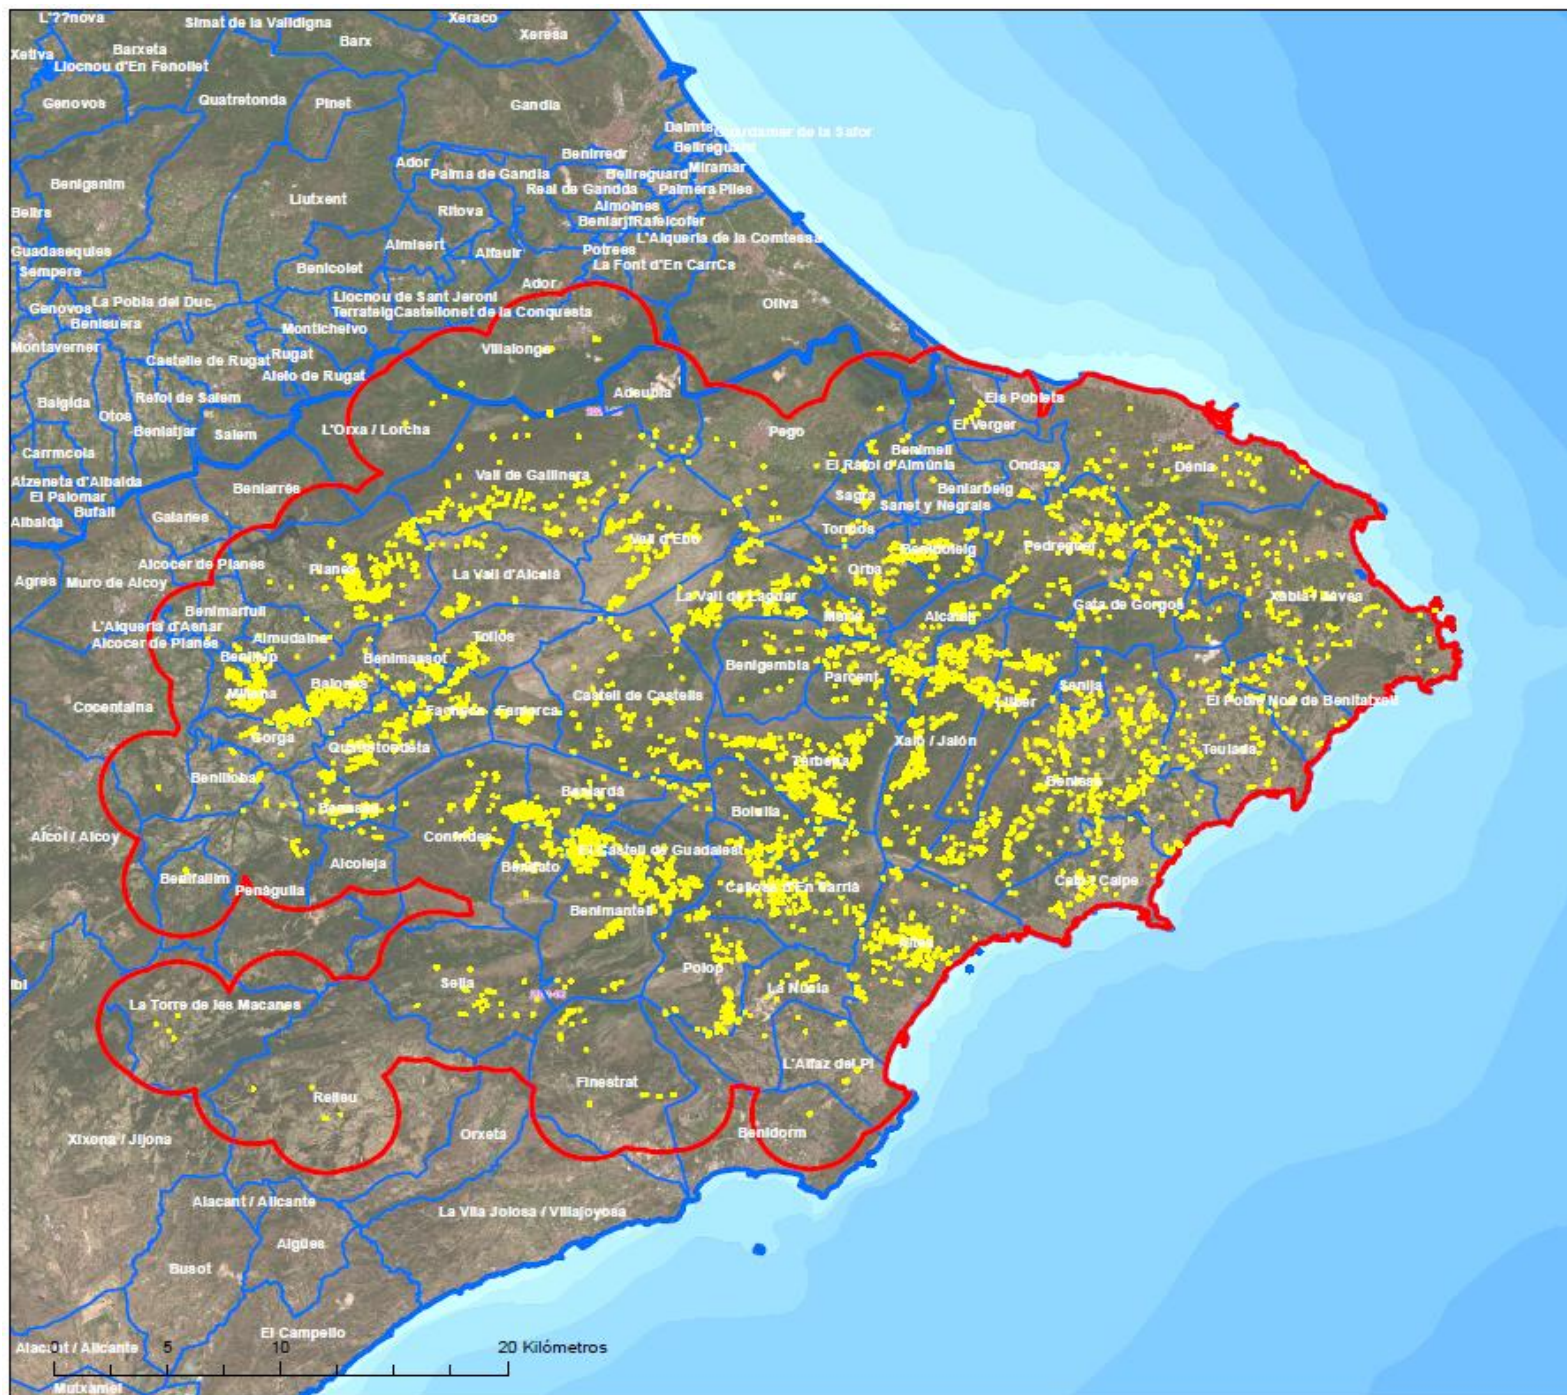

Conselleria d'Agricultura, Ramaderia i Pesca Dirección General de Producción Agrícola y Ganadera		
PLAN DE CONTROL DE <i>Xylella fastidiosa</i> PROVINCIA DE ALICANTE		
Zona Demarcada		
Escala	Fecha	
1:225.000	03/2023